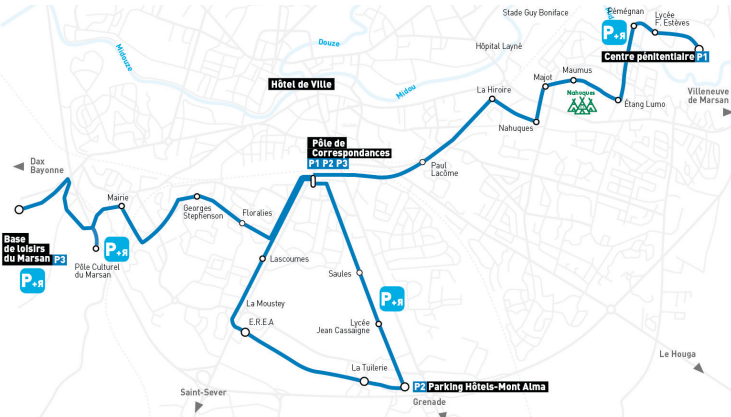

LIGNES DE BUS TMA

6 lignes urbaines de 12h à 4h30 (3h30 le mercredi)
passage toutes les 30 mn environ

L'ALLER-RETOUR

WWW.RESEAUTMA.COM

LE PASS'FÊTES*

4€ pour tous et 2€ pour les abonnés Tma (sur présentation de la carte d'abonnement).
Voyages illimités grâce au bracelet bleu sur le réseau urbain pendant toute la durée
des fêtes

**Le bracelet du Pass''fêtes est en vente à l'Office de Tourisme du Marsan ou à l'agence commerciale Tma.
Attention : les titres de transport habituels du réseau Tma ne fonctionnent pas.*