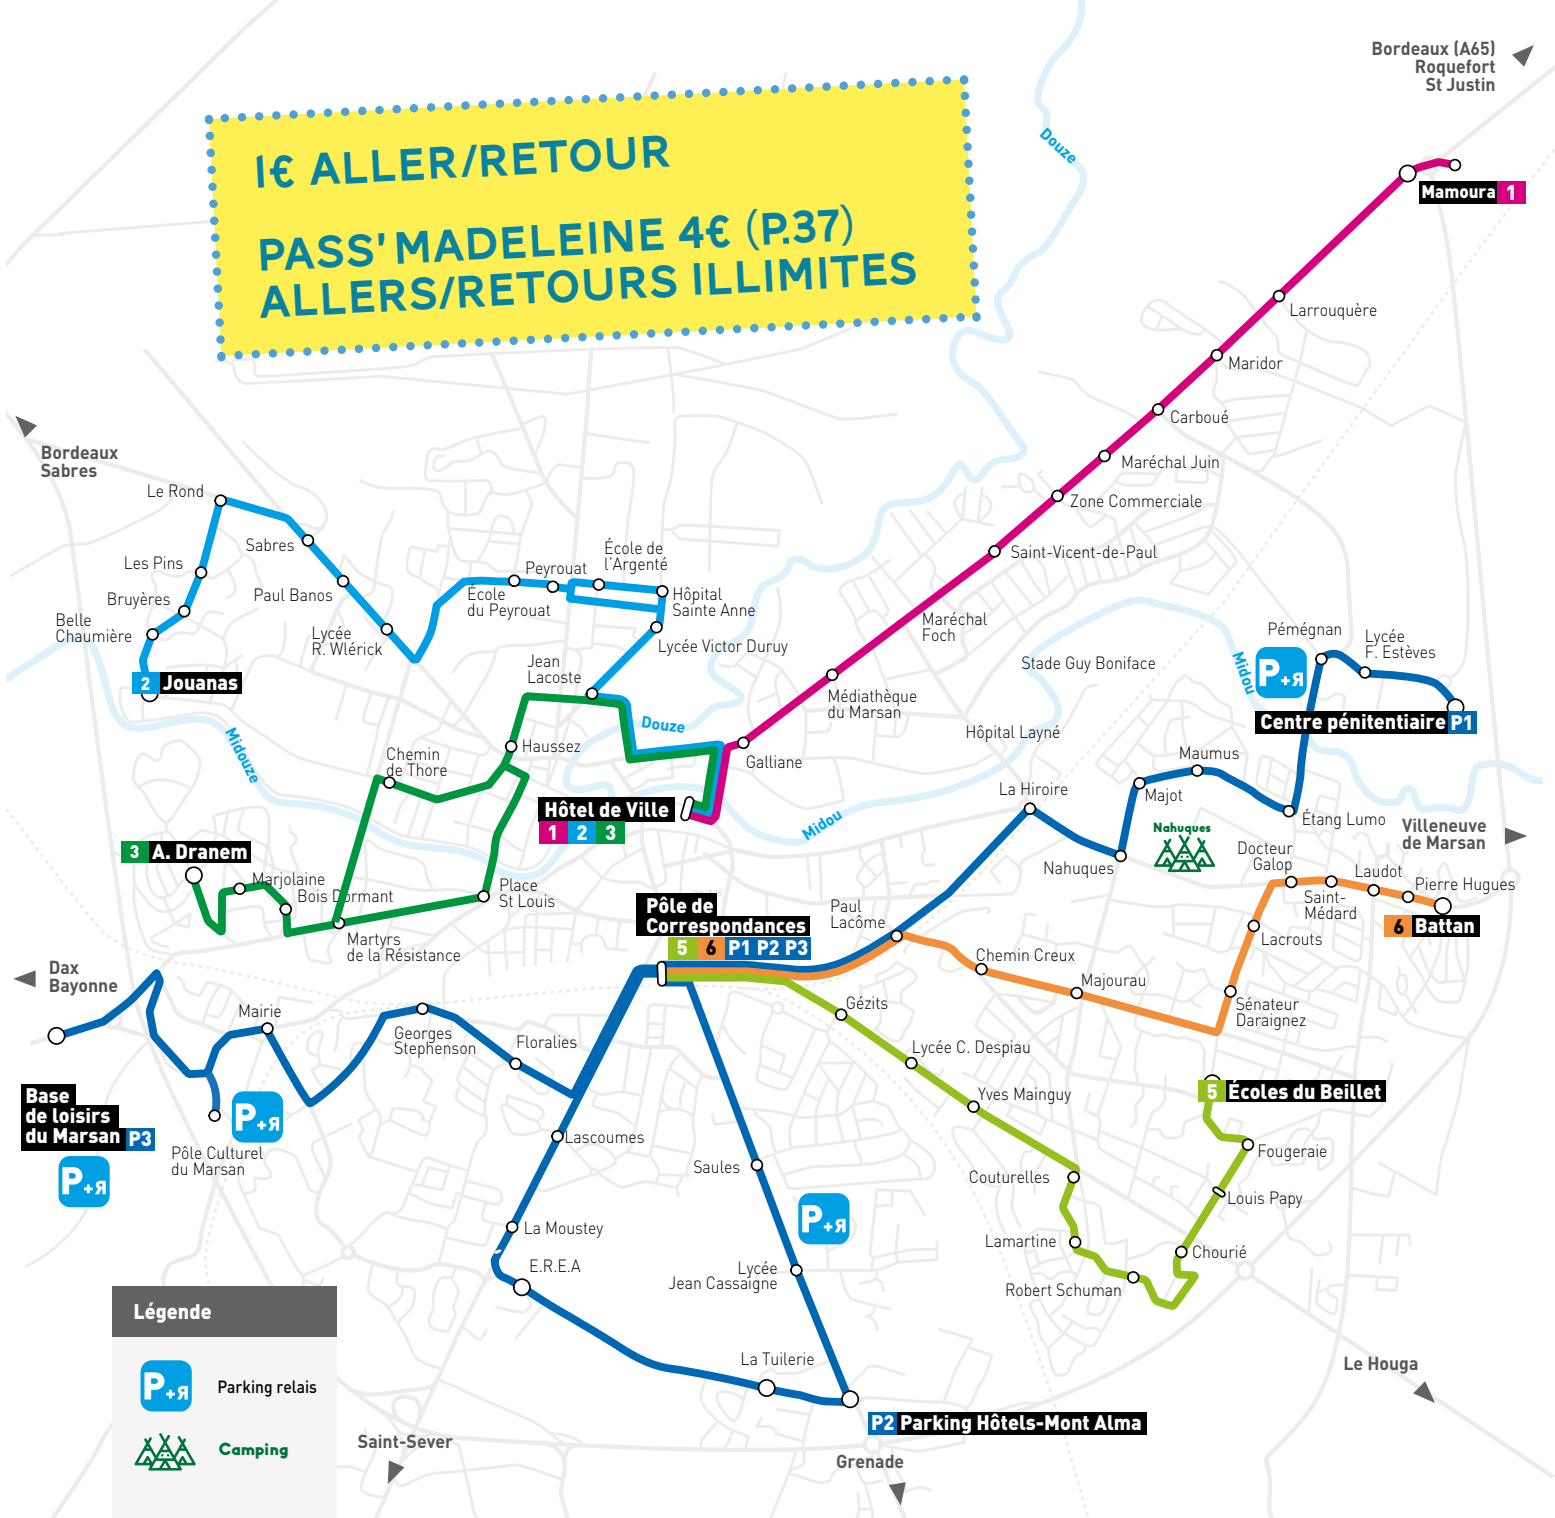

1€ ALLER/RETOUR
PASS' MADELEINE 4€ (P.37)
ALLERS/RETOURS ILLIMITES

Légende

- Parking relais
- Camping